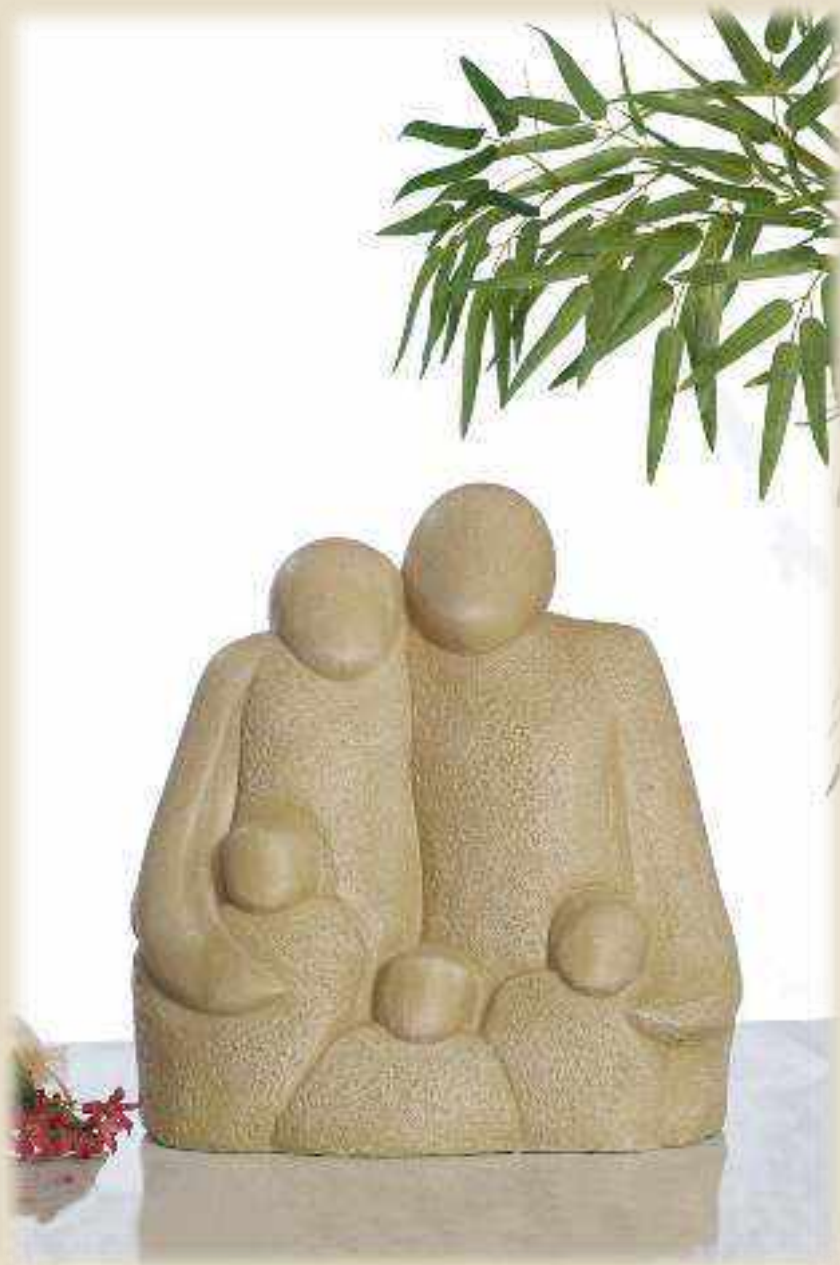

10-339F 2 Enfants Pot  
20" ht x 10"long x 12" larg

**1166 Mere enfant  
34.5" ht x 11" lar x 9" prof**

**1135 St-François  
31.5"ht x 8" carré**

**809 La Famille 17.5"ht x 14.5"larg**

**810 Tête Enfant Mère 27.5"ht x 14.5"larg**